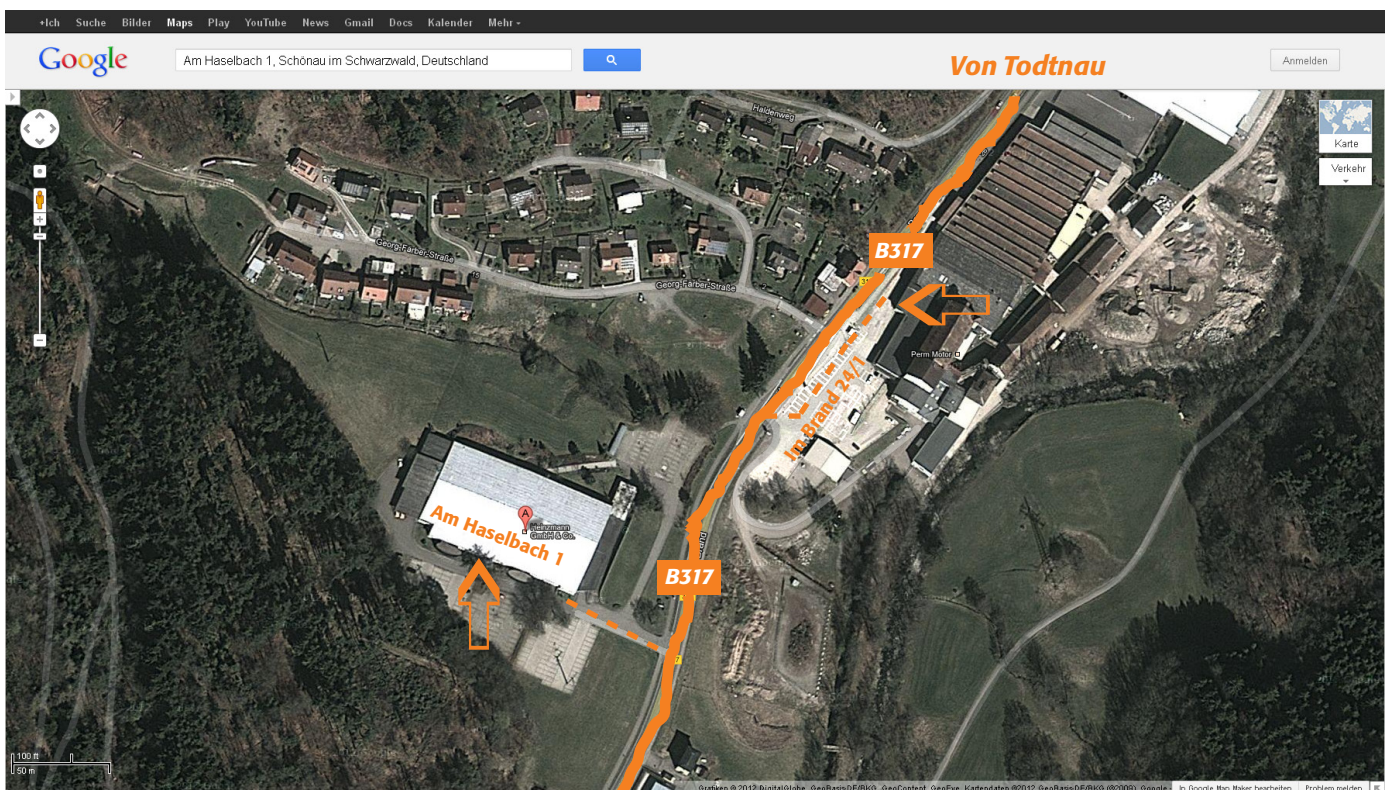

Von Todtnau kommend:

Den Ort Schönau entlang der B317 durchfahren. Circa 500 Meter nach dem Ortsausgang liegen links und rechts der Bundesstraße die Firmengebäude von HEINZMANN:

Rechts der B317: **Bereich Motor-und Turbinenmanagement und Verwaltung**

Von Schopfheim kommend:

Auf der B317 aus Schopfheim kommend die Orte Zell, Mambach, Wembach durchfahren. Circa 200 Meter nach dem Ortsausgang Wembach liegen links und rechts der Bundesstraße die Firmengebäude von HEINZMANN:

Links der B317: **Bereich Motor-und Turbinenmanagement und Verwaltung**

Straßenadresse: **Am Haselbach 1**

>> Parkplätze für Besucher sind ausgewiesen

Rechts der B317: **Bereich Elektrische Antriebe und Zentrallager für Anlieferungen**

Straßenadresse: **Im Brand 24/1**

>> Parkplätze für Besucher vor dem Gebäudeeingang, Lieferfahrzeuge folgen bitte die Seitenspur bis zum Lager

GPS Koordinaten: N 47° 46' 41.9046"

E 7° 53' 34.7244"

Von Schopfheim