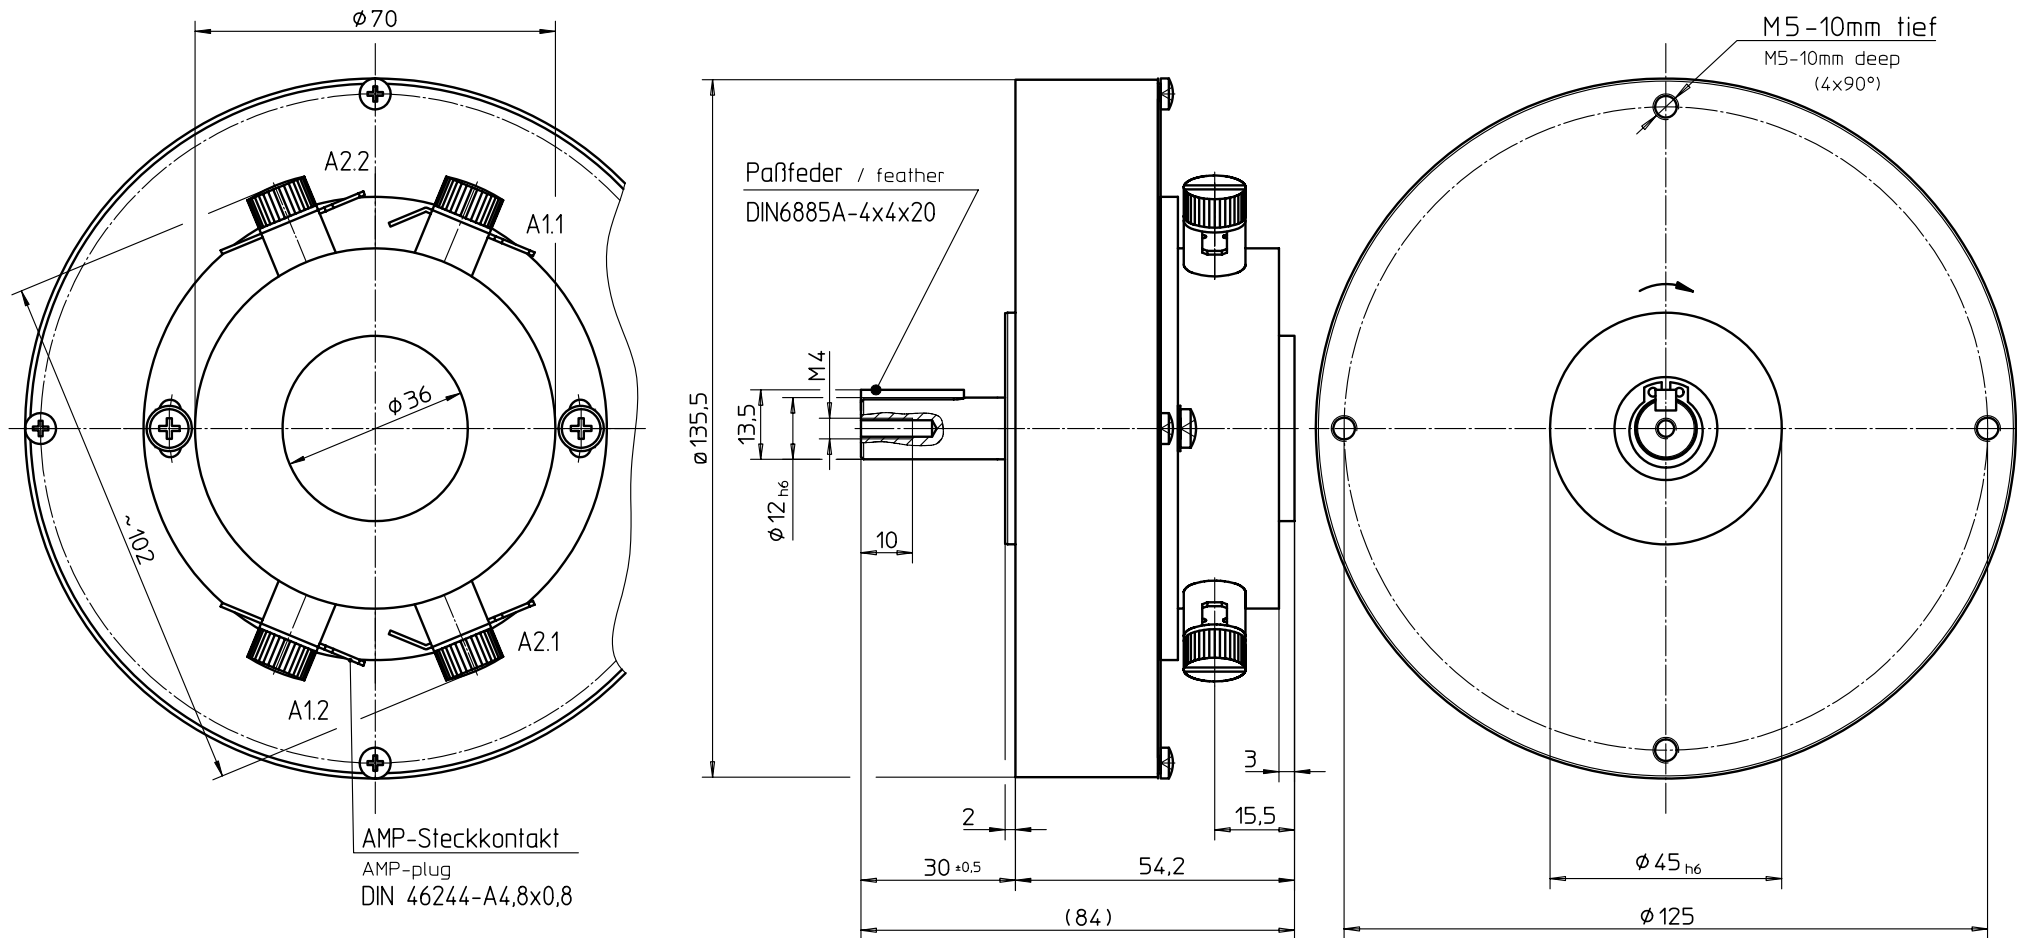

**Maßzeichnung / Dimensions Diagram**

Typ / Type: **SL 120-F**  
HZM-No.: **712-00-193-...**

**Maßzeichnung / Dimensions Diagram**

Typ / Type: **SL 120-1NFB**  
HZM-No.: **712-00-336-...**

**Maßzeichnung / Dimensions Diagram**

Typ / Type: **SL 120-2NFB**  
HZM-No.: **712-00-178-...**