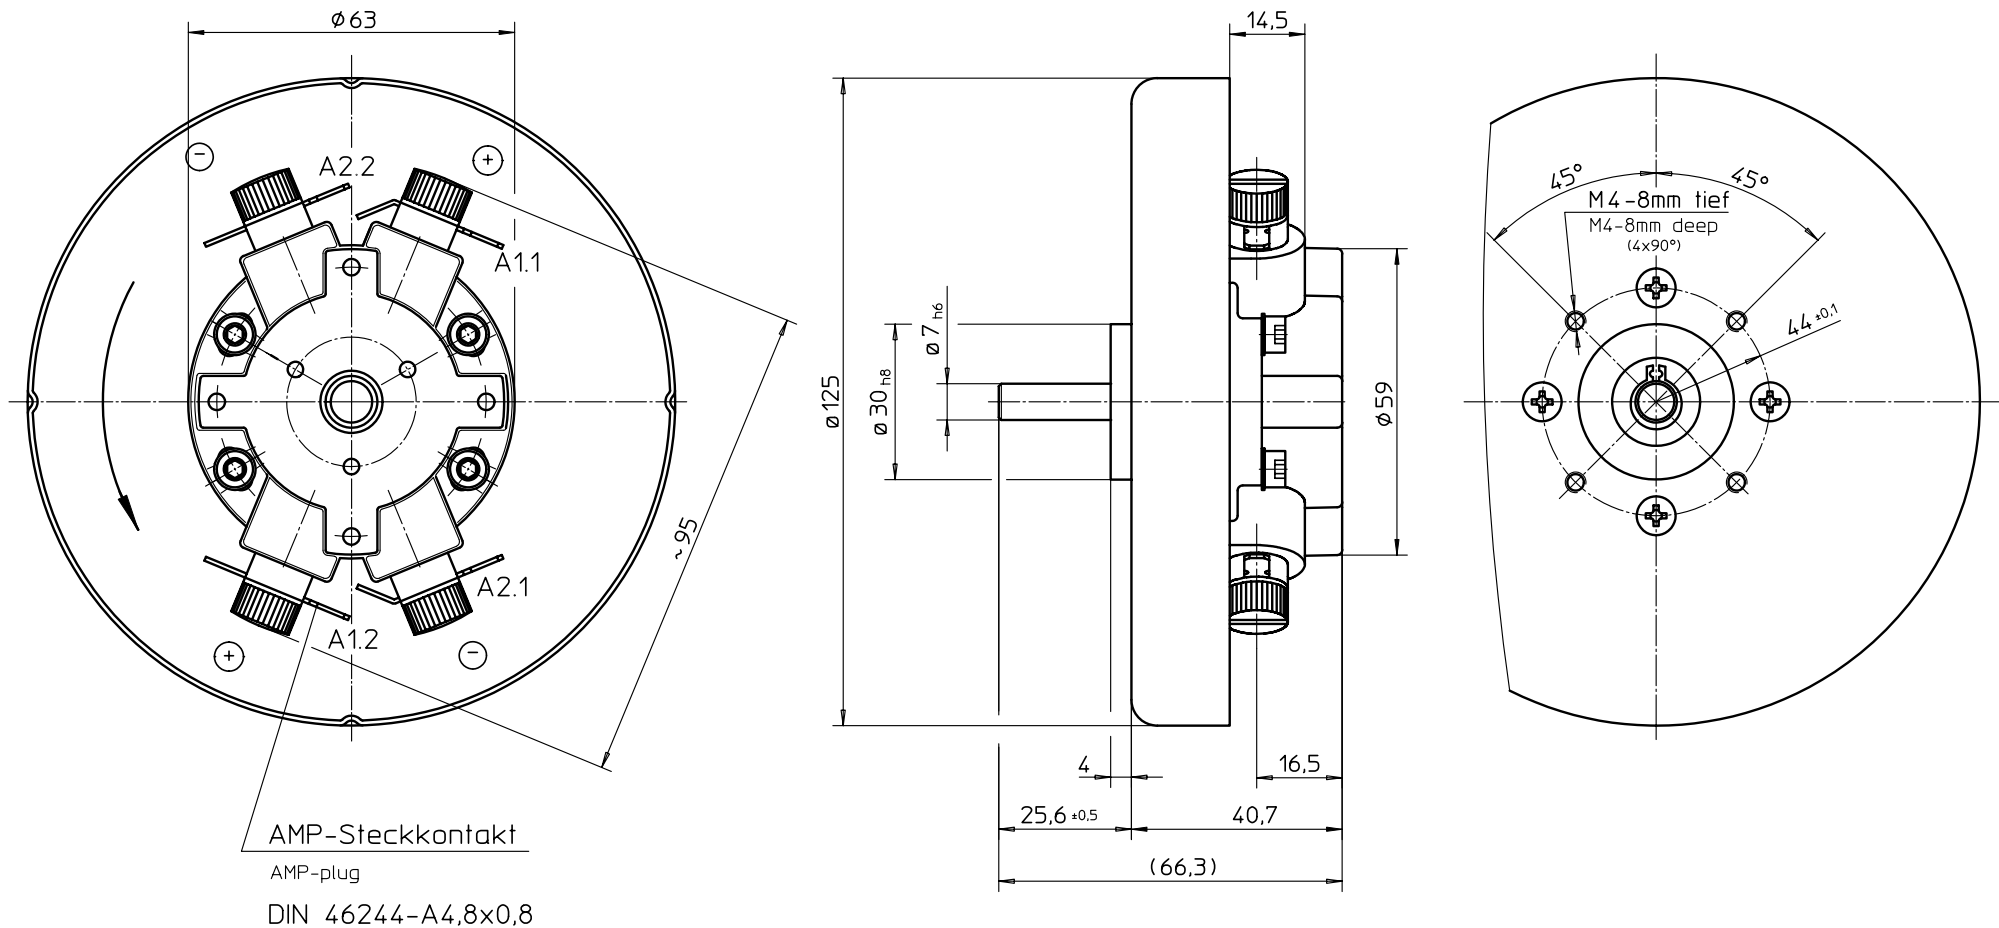

**Maßzeichnung / Dimensions Diagram**

Typ / Type: **SL 120-F**  
HZM-No.: **712-00-193-...**

**Maßzeichnung / Dimensions Diagram**

Typ / Type: **SL 120-1NFB**  
HZM-No.: **712-00-336-...**

**Maßzeichnung / Dimensions Diagram**

Typ / Type: **SL 120-2NFB**  
HZM-No.: **712-00-178-...**