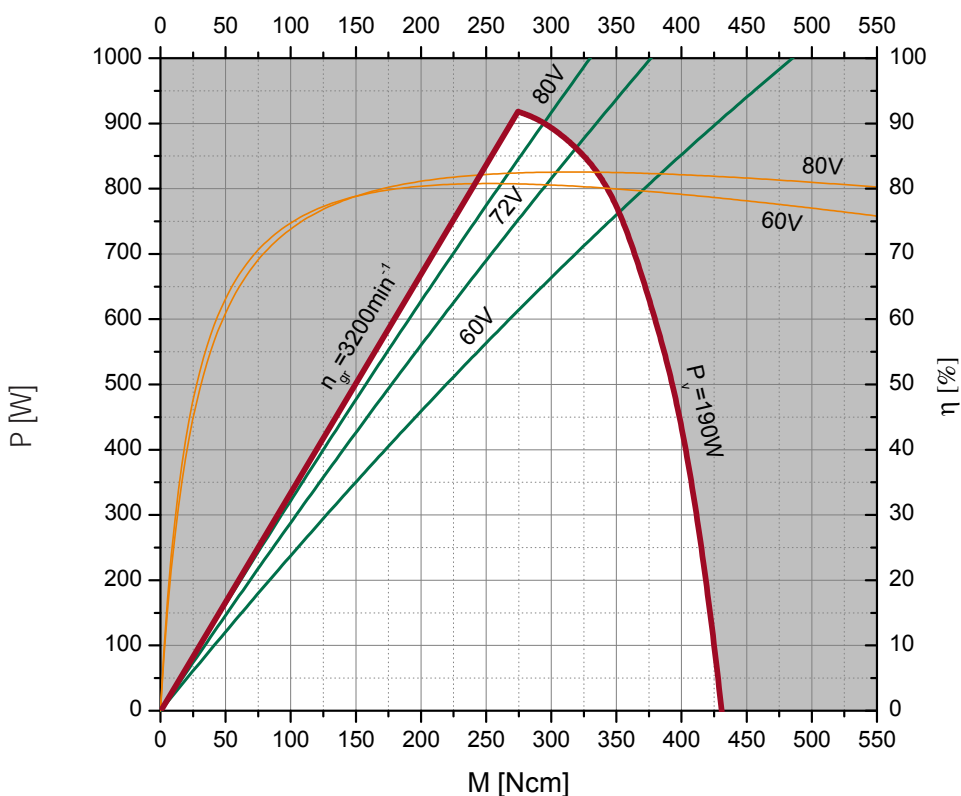

# Auswahldiagramm / Selection diagram

Motortyp / Type: SL180-2NFB

Wicklung / Winding: 3/90

Ausgabe / Edition: 06/2010