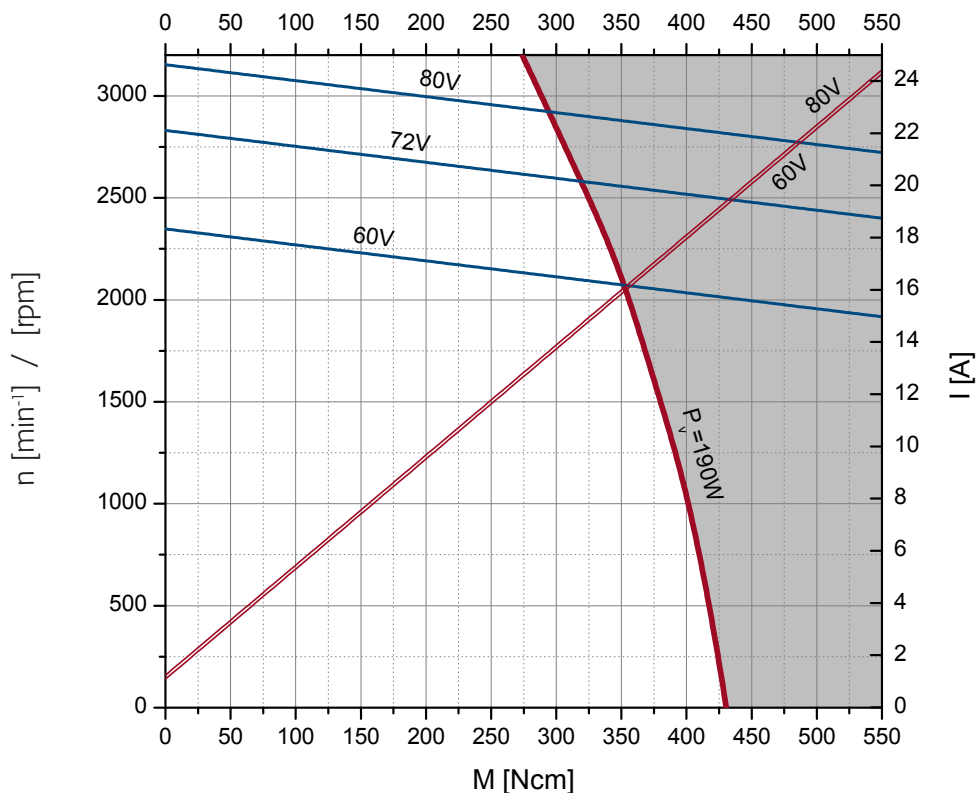

# Auswahldiagramm / Selection diagram

Motortyp / Type: SL180-2NFB

Wicklung / Winding: 3/90

Ausgabe / Edition: 06/2010