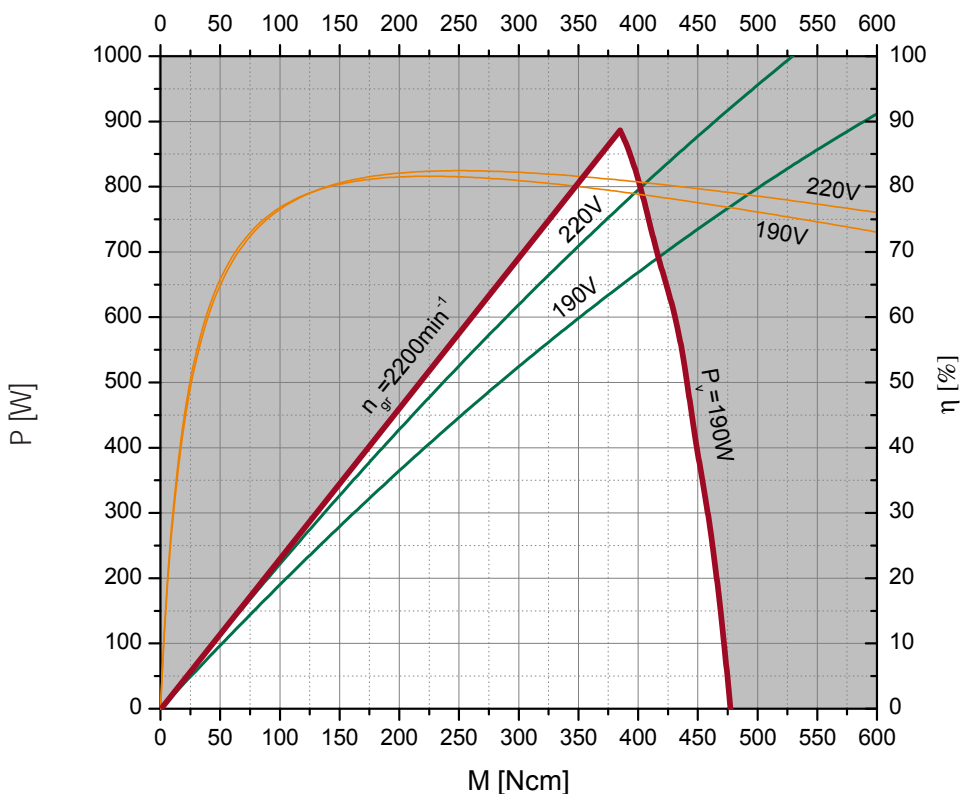

Auswahldiagramm / Selection diagram

Motortyp / Type: **SL180-2NFB**
Wicklung / Winding: **12/45**
Ausgabe / Edition: **06/2010**