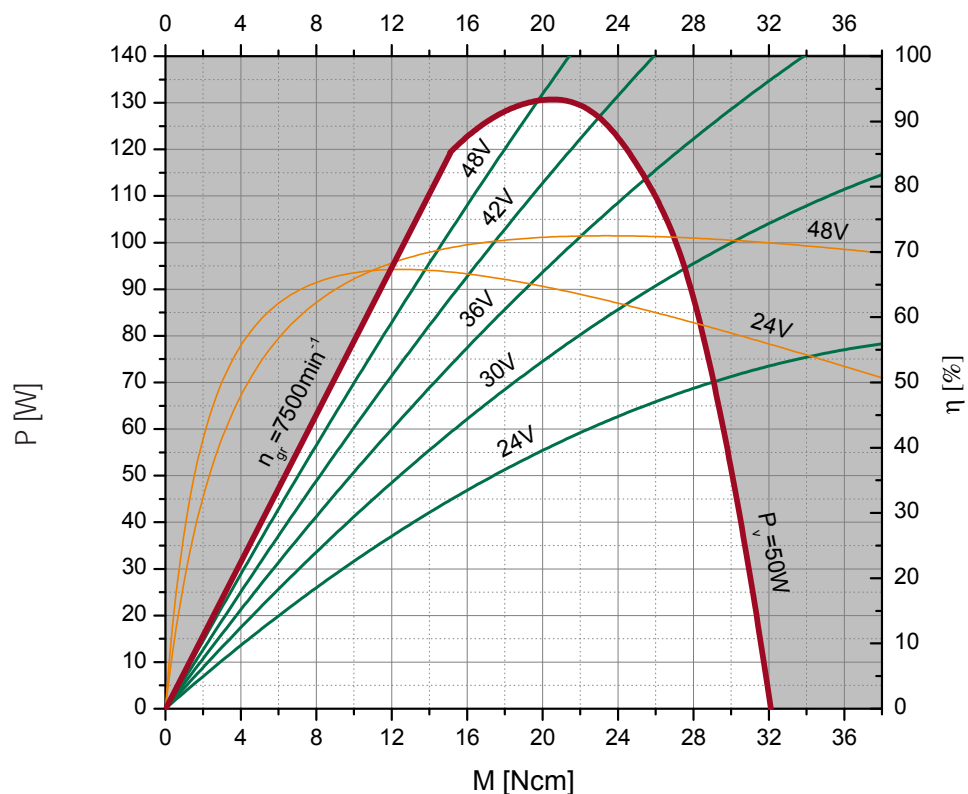

Auswahldiagramm / Selection diagram

Motortyp / Type: SL120-F
Wicklung / Winding: 8/63
Ausgabe / Edition: 06/2010

Auswahldiagramm / Selection diagram

Motortyp / Type: SL120-F
Wicklung / Winding: 10/56
Ausgabe / Edition: 06/2010

Auswahldiagramm / Selection diagram

Motortyp / Type: SL120-F
Wicklung / Winding: 12/53
Ausgabe / Edition: 06/2010

Auswahldiagramm / Selection diagram

Motortyp / Type: SL120-F
Wicklung / Winding: 14/50
Ausgabe / Edition: 06/2010

Auswahldiagramm / Selection diagram

Motortyp / Type: SL120-F
Wicklung / Winding: 16/45
Ausgabe / Edition: 06/2010

Auswahldiagramm / Selection diagram

Motortyp / Type: SL120-F
Wicklung / Winding: 22/40
Ausgabe / Edition: 06/2010