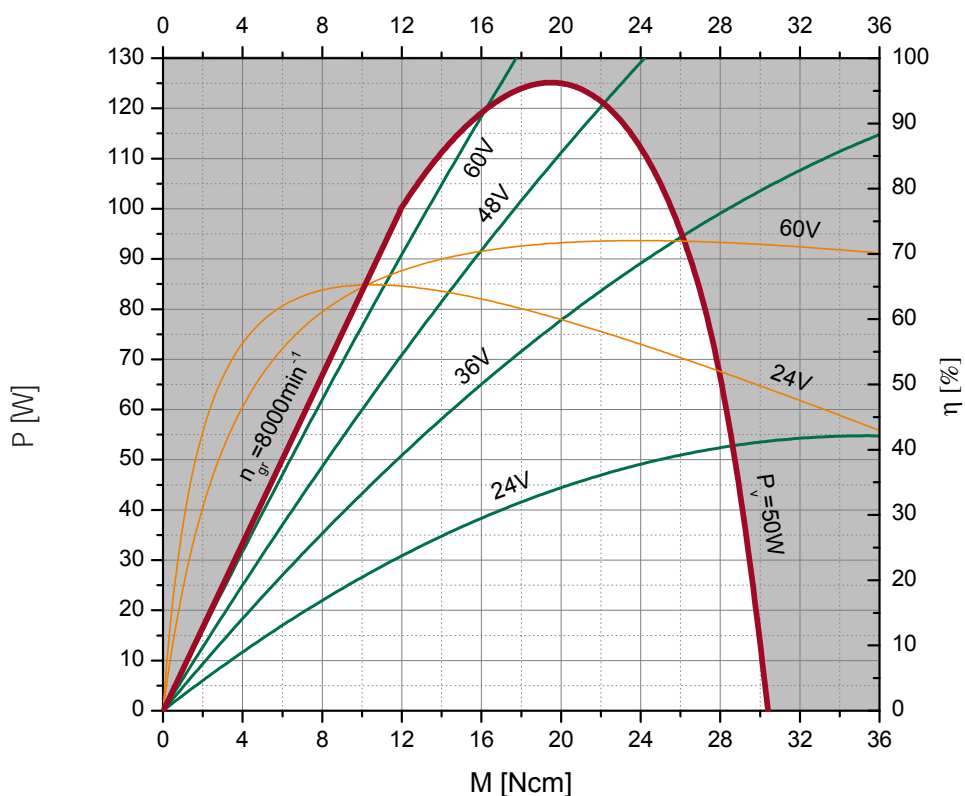

Auswahldiagramm / Selection diagram

Motortyp / Type: SL120-F
Wicklung / Winding: 12/53
Ausgabe / Edition: 06/2010

Auswahldiagramm / Selection diagram

Motortyp / Type: SL120-F
Wicklung / Winding: 14/50
Ausgabe / Edition: 06/2010

Auswahldiagramm / Selection diagram

Motortyp / Type: SL120-F
Wicklung / Winding: 16/45
Ausgabe / Edition: 06/2010

Auswahldiagramm / Selection diagram

Motortyp / Type: SL120-F
Wicklung / Winding: 22/40
Ausgabe / Edition: 06/2010