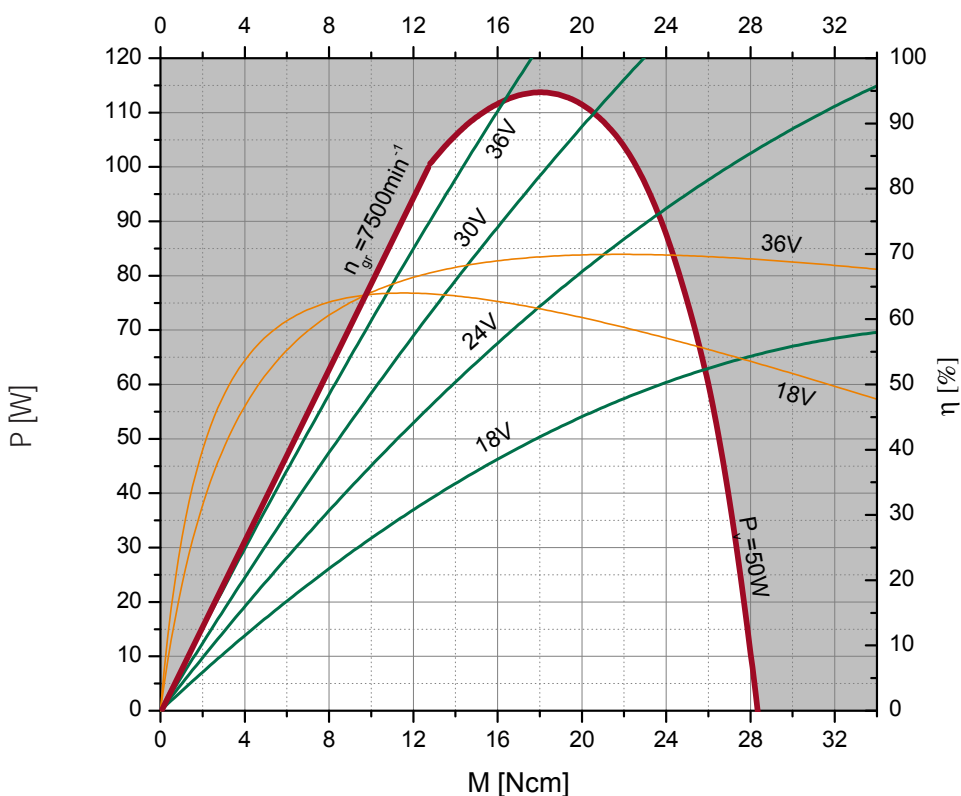

Auswahldiagramm / Selection diagram

Motortyp / Type: SL120-F
Wicklung / Winding: 8/63
Ausgabe / Edition: 06/2010

Auswahldiagramm / Selection diagram

Motortyp / Type: SL120-F
Wicklung / Winding: 10/56
Ausgabe / Edition: 06/2010

Auswahldiagramm / Selection diagram

Motortyp / Type: SL120-F
Wicklung / Winding: 12/53
Ausgabe / Edition: 06/2010

Auswahldiagramm / Selection diagram

Motortyp / Type: SL120-F
Wicklung / Winding: 14/50
Ausgabe / Edition: 06/2010

Auswahldiagramm / Selection diagram

Motortyp / Type: SL120-F
Wicklung / Winding: 16/45
Ausgabe / Edition: 06/2010

Auswahldiagramm / Selection diagram

Motortyp / Type: SL120-F
Wicklung / Winding: 22/40
Ausgabe / Edition: 06/2010