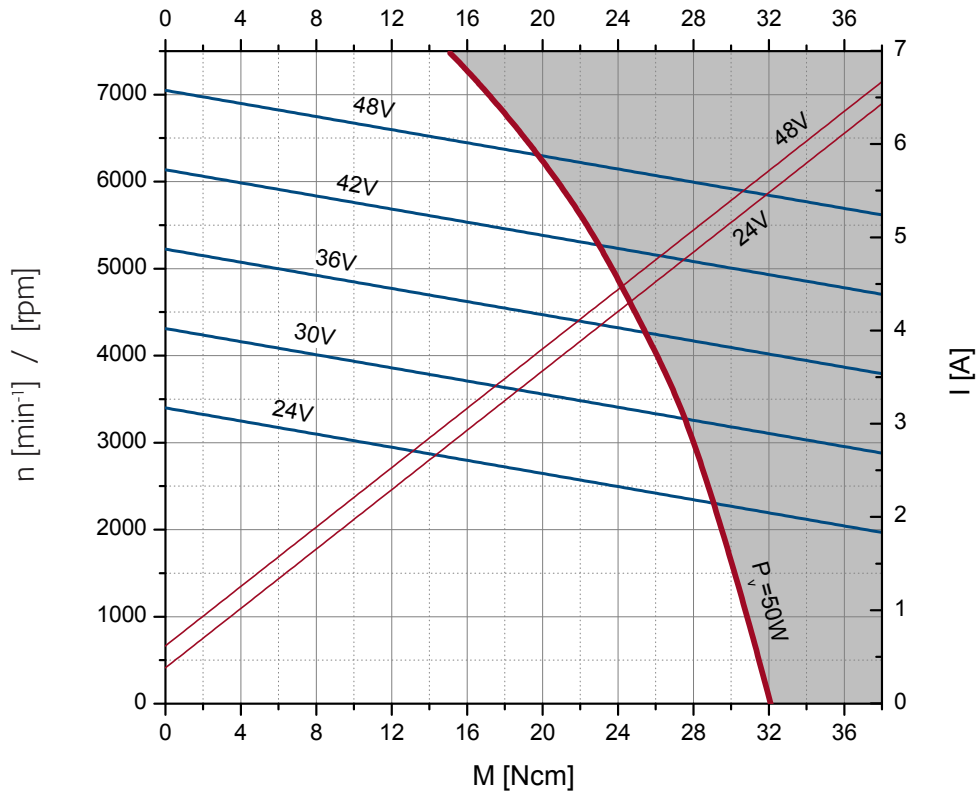

Auswahldiagramm / Selection diagram

Motortyp / Type: SL120-F
Wicklung / Winding: 8/63
Ausgabe / Edition: 06/2010

Auswahldiagramm / Selection diagram

Motortyp / Type: SL120-F
Wicklung / Winding: 10/56
Ausgabe / Edition: 06/2010

Auswahldiagramm / Selection diagram

Motortyp / Type: SL120-F
Wicklung / Winding: 12/53
Ausgabe / Edition: 06/2010

Auswahldiagramm / Selection diagram

Motortyp / Type: SL120-F
Wicklung / Winding: 14/50
Ausgabe / Edition: 06/2010