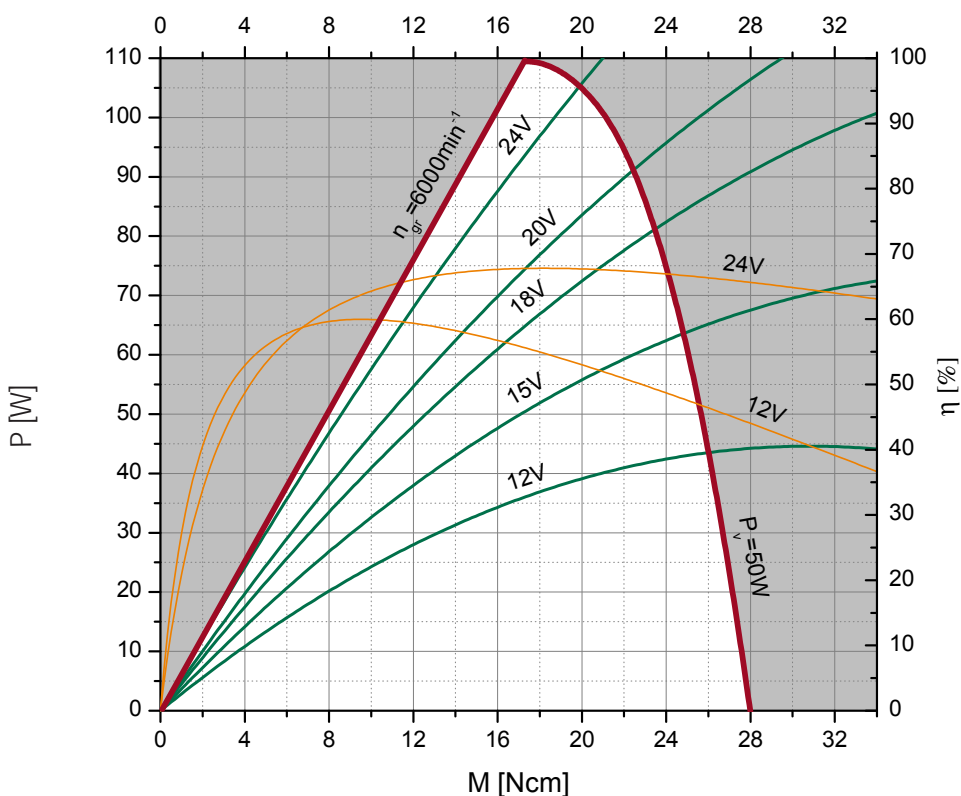

Auswahldiagramm / Selection diagram

Motortyp / Type: SL120-F
Wicklung / Winding: 8/63
Ausgabe / Edition: 06/2010

Auswahldiagramm / Selection diagram

Motortyp / Type: SL120-F
Wicklung / Winding: 10/56
Ausgabe / Edition: 06/2010

Auswahldiagramm / Selection diagram

Motortyp / Type: SL120-F
Wicklung / Winding: 12/53
Ausgabe / Edition: 06/2010

Auswahldiagramm / Selection diagram

Motortyp / Type: SL120-F
Wicklung / Winding: 14/50
Ausgabe / Edition: 06/2010

Auswahldiagramm / Selection diagram

Motortyp / Type: SL120-F
Wicklung / Winding: 16/45
Ausgabe / Edition: 06/2010

Auswahldiagramm / Selection diagram

Motortyp / Type: SL120-F
Wicklung / Winding: 22/40
Ausgabe / Edition: 06/2010