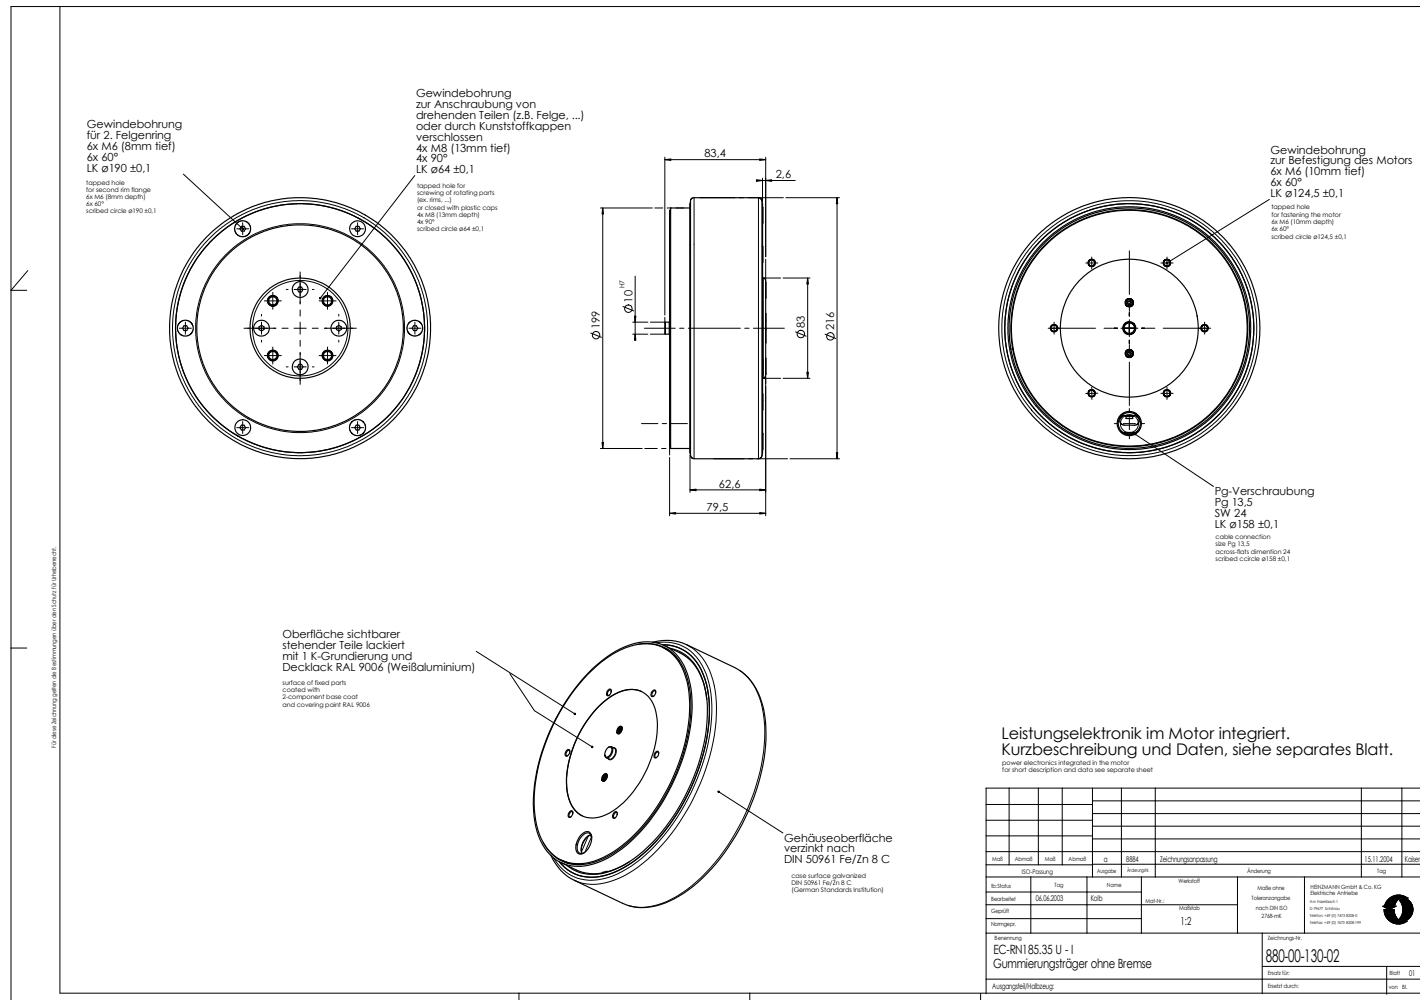

Maßzeichnung / Dimensions Diagram

**Benennung / Name: EC-RN185.35U re/li
mit Gummierungsträger / with running Tread**

Maßzeichnung / Dimensions Diagram

Benennung / Name: EC-RN 185.35 U-I
ohne Gummierung / ohne Bremse