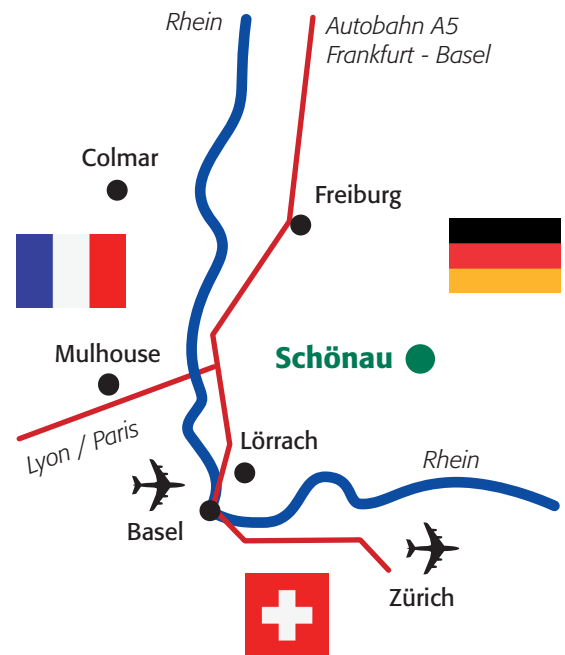

Von Basel (ca. 1 Stunde) über die B 317 in Richtung Donaueschingen über Lörrach/Schopfheim/Zell/Schönau.

Anreise mit der Bahn

Der nächstgelegene IC/ICE-Bahnhof ist Freiburg oder Basel Badischer Bahnhof. Sollten Sie Unterstützung zur weiteren Anreise nach Schönau benötigen helfen wir Ihnen gerne weiter.

Anreise per Flugzeug

Flughäfen in der näheren Umgebung:

- Basel - Mulhouse (CH-F): 53 km
- Zürich (CH): 95 km
- Straßburg (F): 125 km
- Stuttgart: 185 km
- Frankfurt/Main: 307 km

Von Frankfurt/Main Flughafen:

Es fahren stündlich Schnellzüge nach Freiburg/Brsg. (zw. 6:54 h und 9:54 h).

Hinweis

Wenn Sie mit dem Zug anreisen, fragen Sie bitte im „DB-Reisezentrum“ (finden Sie in jedem Hauptbahnhof in Deutschland) nach den günstigsten Streckenverbindungen und Zügen. Aktuelle Fahrpläne und Ticketpreise können Sie abrufen unter www.bahn.de.

Die Zugfahrt von Frankfurt/Main Flughafen nach Freiburg/Brsg. dauert ca. 2h 10min.

Die Anreise am Euroairport Basel/Mulhouse kann sowohl über Frankreich als auch über die Schweiz erfolgen. Besucher wählen in der Regel den französischen Ausgang. Nähere Informationen finden Sie unter www.euroairport.com.