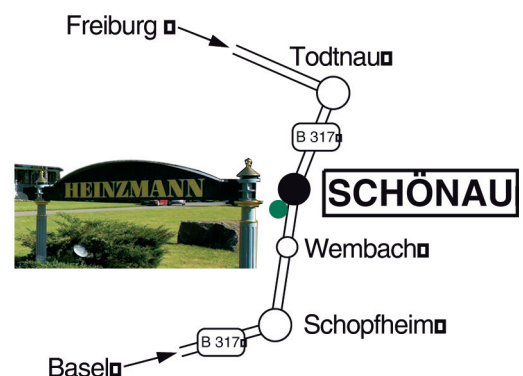

Von Basel (ca. 1 Stunde) über die B 317 in Richtung Donaueschingen über Lörrach/Schopfheim/Zell/Schönau.

Anreise mit der Bahn

Der nächstgelegene IC/ICE-Bahnhof ist Freiburg oder Basel Badischer Bahnhof. Sollten Sie Unterstützung zur weiteren Anreise nach Schönau benötigen helfen wir Ihnen gerne weiter.

Anreise per Flugzeug

Flughäfen in der näheren Umgebung:

- Basel - Mulhouse (CH-F): 53 km
- Zürich (CH): 95 km
- Straßburg (F): 125 km
- Stuttgart: 185 km
- Frankfurt/Main: 307 km

Von Frankfurt/Main Flughafen:

Es fahren stündlich Schnellzüge nach Freiburg/Brsg. (zw. 6:54 h und 9:54 h).

Hinweis

Wenn Sie mit dem Zug anreisen, fragen Sie bitte im „DB-Reisezentrum“ (finden Sie in jedem Hauptbahnhof in Deutschland) nach den günstigsten Streckenverbindungen und Zügen. Aktuelle Fahrpläne und Ticketpreise können Sie abrufen unter www.bahn.de.

Die Zugfahrt von Frankfurt/Main Flughafen nach Freiburg/Brsg. dauert ca. 2h 10min.

Die Anreise am Euroairport Basel/Mulhouse kann sowohl über Frankreich als auch über die Schweiz erfolgen. Besucher wählen in der Regel den französischen Ausgang. Nähere Informationen finden Sie unter www.euroairport.com.