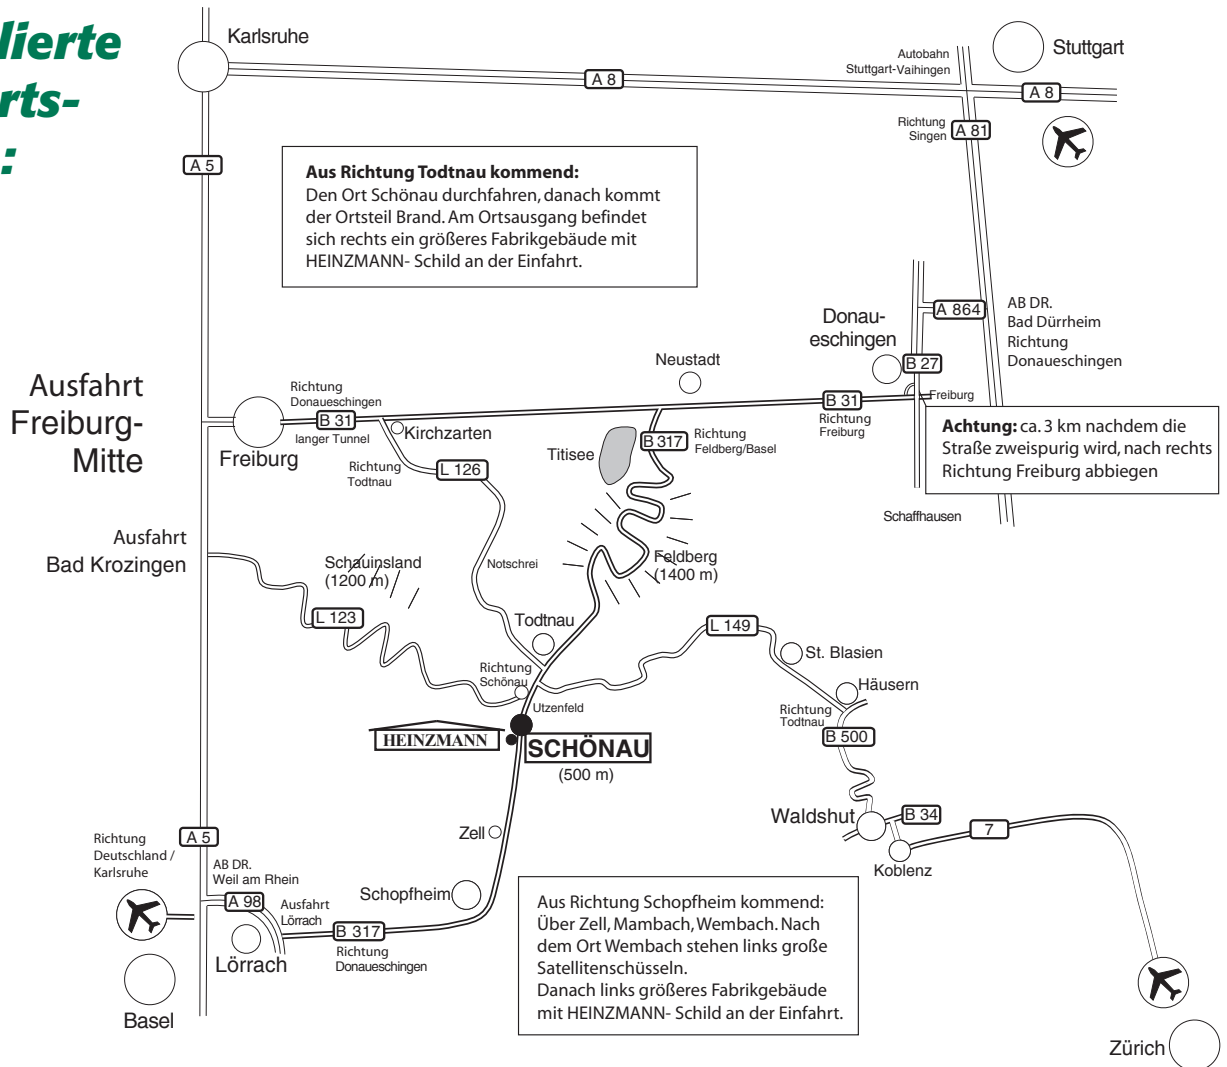

Detaillierte Anfahrts- skizze: